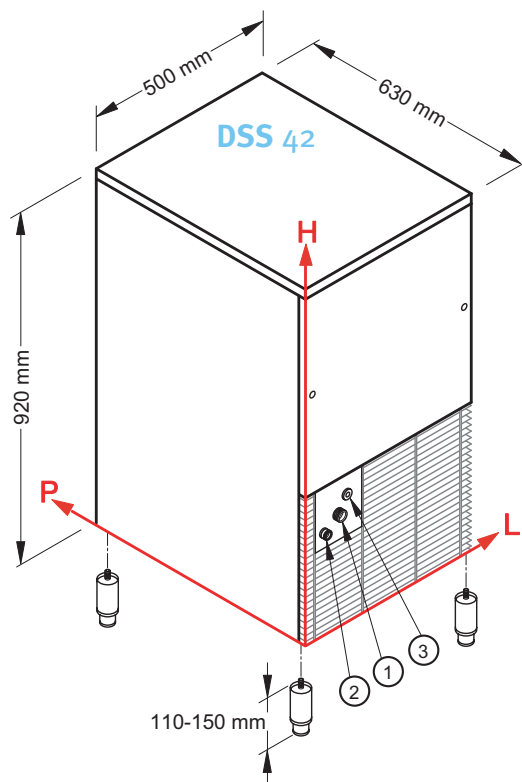

DSS 42

DSS

DSS 42

**Produttore automatico di ghiaccio in cubetti - sistema spruzzo - con erogazione continua.**

Evita il contatto diretto con il ghiaccio rispettando così le norme igienico-sanitarie.  
Cubetti di qualità: compatti, freddi e cristallini.  
Erogazione ghiaccio tramite pressione di un pulsante.

	1			2			3		
	L	H	Ø	L	H	Ø	L	H	Ø
<b>DSS 42</b>	111	311	3/4"	49	270	24mm	156	347	-

<b>DSS 42</b>	Produzione in 24 h, sino a: Production in 24 h till: Production en 24 h jusqu'à:	Capacità contenitore Storage capacity Reserve	Ghiaccio erogato Ice delivery Glace fraîche	Raffreddamento Cooling System Condenseur	Tipo di cubetto Kind of cube Type de glaçon	Refrigerante Refrigerant Fluide réfrigérant	Voltaggio Standard Standard Voltage Tension standard	Potenza assorbita Input power Puissance absorbée	Consumo acqua (l/kg) Water consumption (l/kg) Consommation d'eau (l/kg)	Dimensioni (LxPxH) Sizes (WxDxH) Dimension (LXPXH)	Dimensioni con imballo (LxPxH) Sizes with packing (WxDxH) Dimension (avec emballage) (LXPXH)	Peso netto/lordo Weight net/gross Poids net/brut
	42 Kg	12 kg circa 930	3 kg/m'	A W	D - 13g	R404A	220-240/1/50	450 W	A 4 W 15	500x630x920	540x770x1035	66/74 Kg